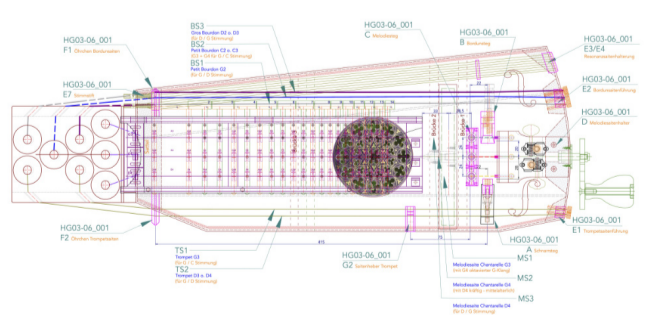

Pos.	Stück	Benennung	Abmaße	Bemerkung
06	8	Cello Tuning Pegs	4/4 12,5	Feinstimmwirbel
05	1	Abschlussplatte	66 x 60 x 4	Holz
04	1	Justierplatte	96 x 60 x 4	Holz
03	1	Platte oben	114 x 95 x 12	Holz
02	1	Platte rechts	155 x 126 x 12	Holz (Sandwich)
01	1	Platte links	138 x 126 x 12	Holz (Sandwich)

Hurdy Gurdy
created by Karl Pfitzner
Typ : 03
Mensur: 420mm
Abmaße: 777x230x220mm

Verwendete Holzarten
Fichte / Birne / Kastanie